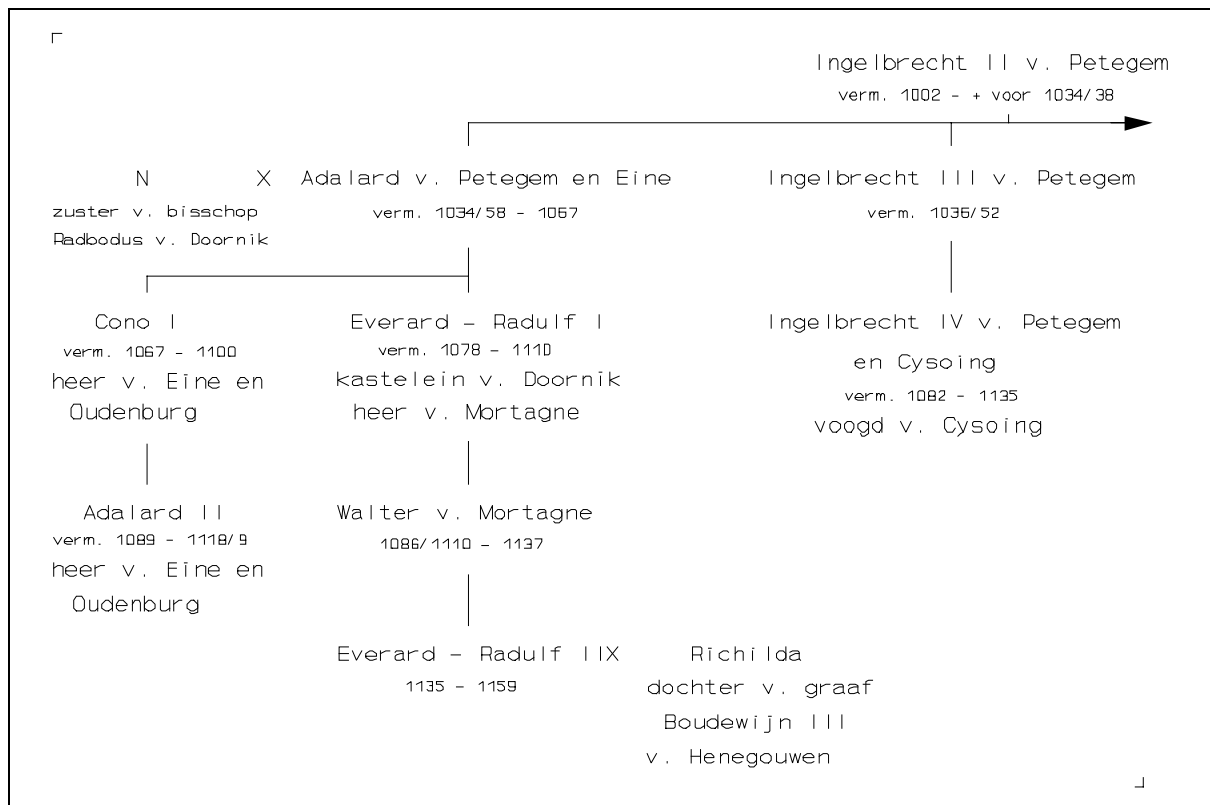

## Kaarten en tabellen

Tabel 8: de graven van Vlaanderen (naar Nicholas, *Medieval Flanders*, 440-441).

Tabel 9: de afstammeling van Ingelbrecht II van Petegem (naar Warlop, *The Flemish Nobility*, II.II nrs. 64, 149, 169 en 210).

Tabel 10: verwantschap van abt Ingelbertus en bisschop Radbodus (naar Huyghebaert, *Vita Godeliph*, 76-77).

Vlaanderen in de elfde eeuw.

Frankrijk in de elfde eeuw.

Champagne in de elfde eeuw.