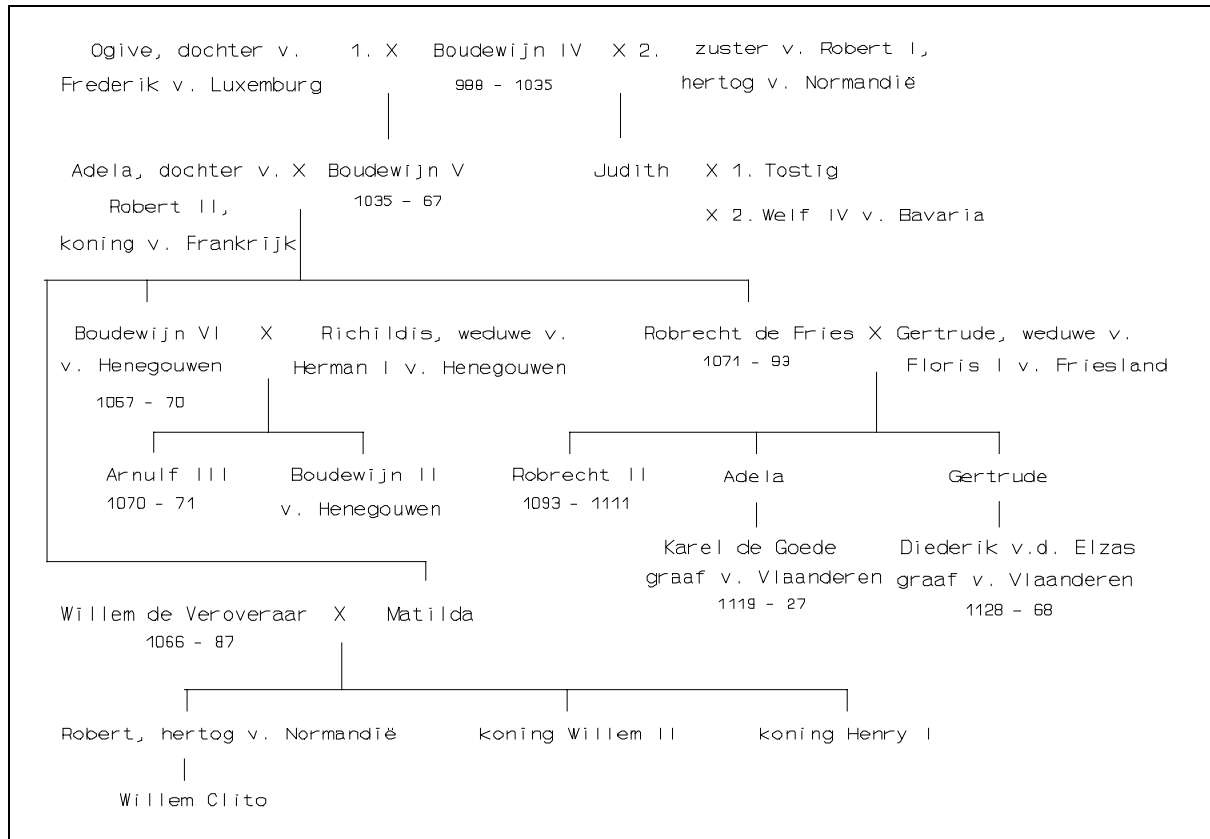

## Kaarten en tabellen

Tabel 8: de graven van Vlaanderen (naar Nicholas, *Medieval Flanders*, 440-441).

Tabel 9: de afstammeling van Ingelbrecht II van Petegem (naar Warlop, *The Flemish Nobility*, II.II nrs. 64, 149, 169 en 210).

Tabel 10: verwantschap van abt Ingelbertus en bisschop Radbodus (naar Huyghebaert, *Vita Godeliph*, 76-77).

Vlaanderen in de elfde eeuw.

Frankrijk in de elfde eeuw.

Champagne in de elfde eeuw.