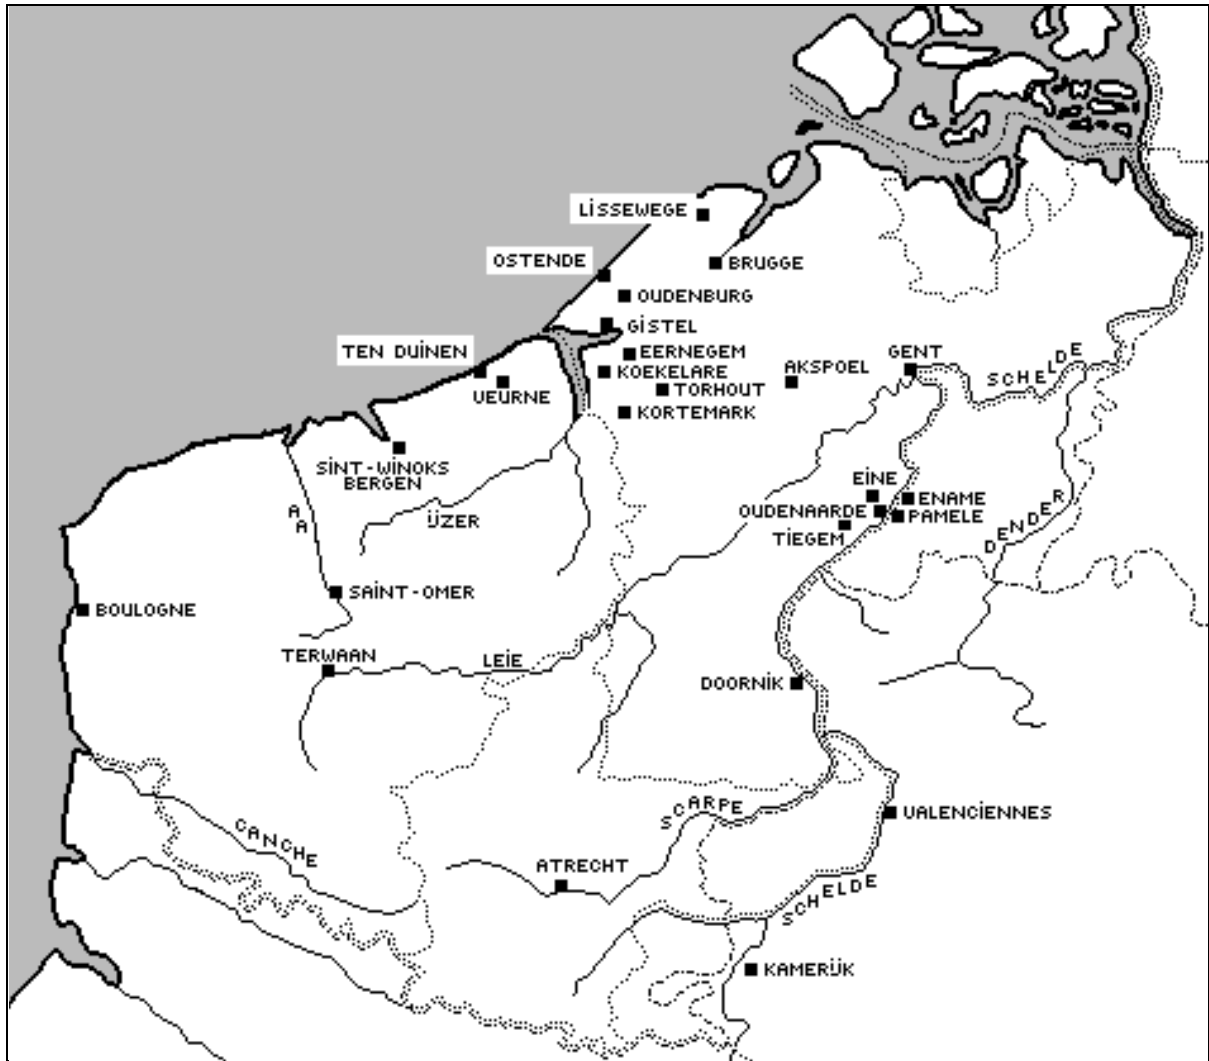

## Kaarten en tabellen

Tabel 8: de graven van Vlaanderen (naar Nicholas, *Medieval Flanders*, 440-441).

Tabel 9: de afstammeling van Ingelbrecht II van Petegem (naar Warlop, *The Flemish Nobility*, II.II nrs. 64, 149, 169 en 210).

Tabel 10: verwantschap van abt Ingelbertus en bisschop Radbodus (naar Huyghebaert, *Vita Godeliph*, 76-77).

Vlaanderen in de elfde eeuw.

Frankrijk in de elfde eeuw.

Champagne in de elfde eeuw.