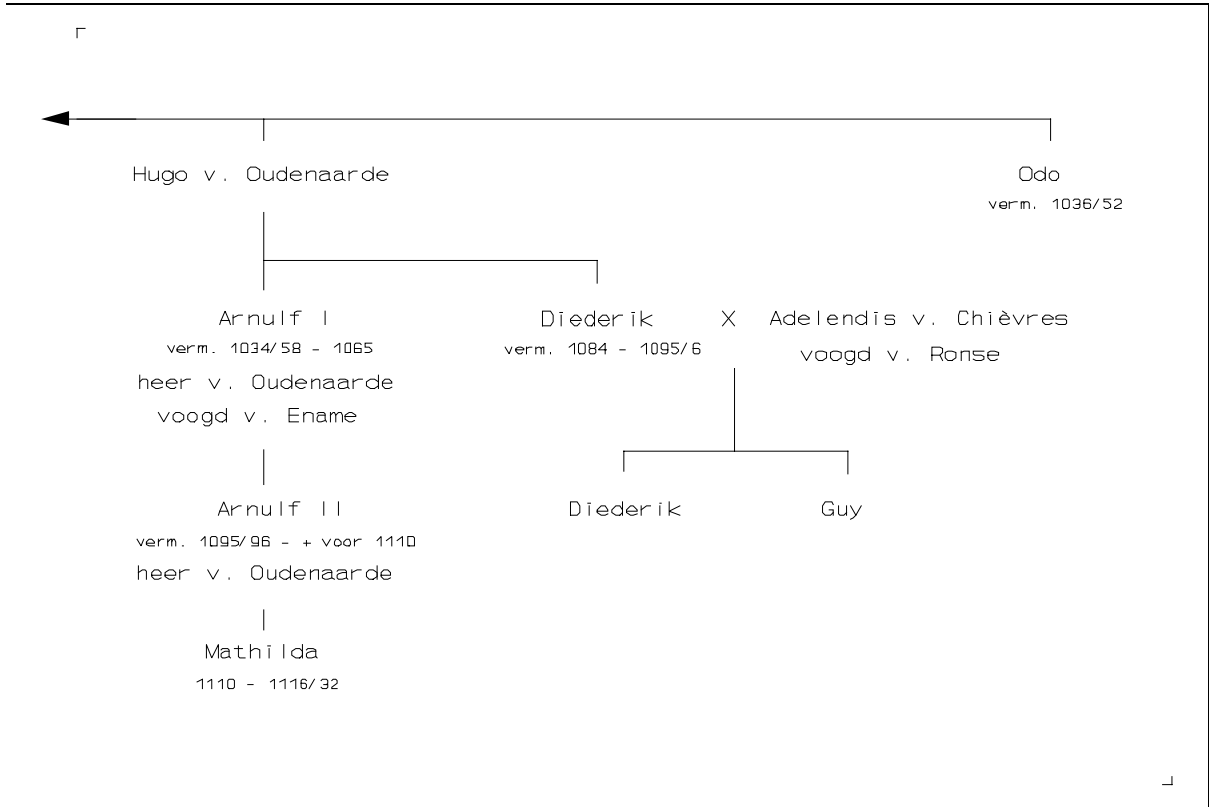

## Kaarten en tabellen

Tabel 8: de graven van Vlaanderen (naar Nicholas, *Medieval Flanders*, 440-441).

Tabel 9: de afstammeling van Ingelbrecht II van Petegem (naar Warlop, *The Flemish Nobility*, II.II nrs. 64, 149, 169 en 210).

Tabel 10: verwantschap van abt Ingelbertus en bisschop Radbodus (naar Huyghebaert, *Vita Godeliph*, 76-77).

Vlaanderen in de elfde eeuw.

Frankrijk in de elfde eeuw.

Champagne in de elfde eeuw.