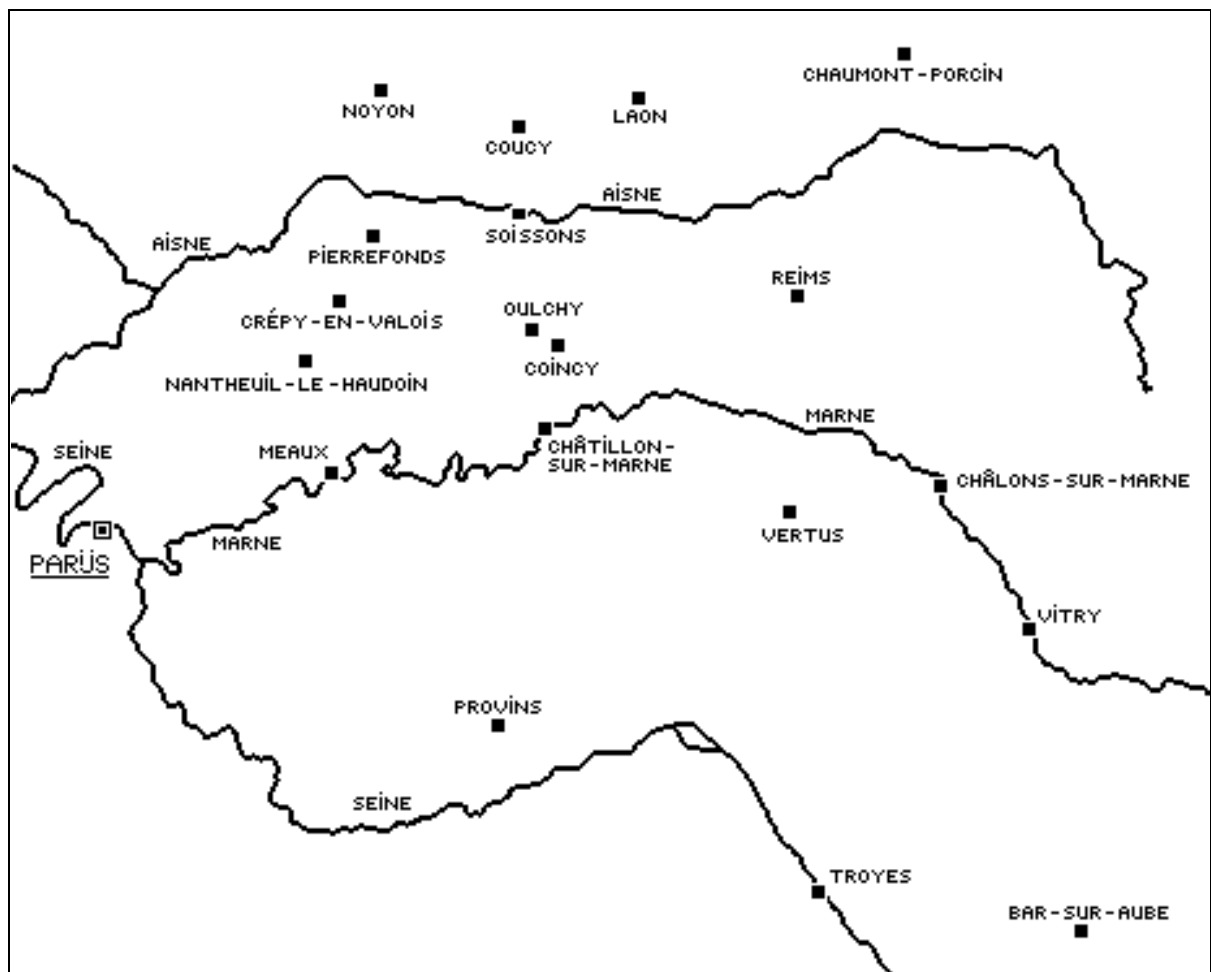

## Kaarten en tabellen

Tabel 8: de graven van Vlaanderen (naar Nicholas, *Medieval Flanders*, 440-441).

Tabel 9: de afstammeling van Ingelbrecht II van Petegem (naar Warlop, *The Flemish Nobility*, II.II nrs. 64, 149, 169 en 210).

Tabel 10: verwantschap van abt Ingelbertus en bisschop Radbodus (naar Huyghebaert, *Vita Godeliph*, 76-77).

Vlaanderen in de elfde eeuw.

Frankrijk in de elfde eeuw.

Champagne in de elfde eeuw.