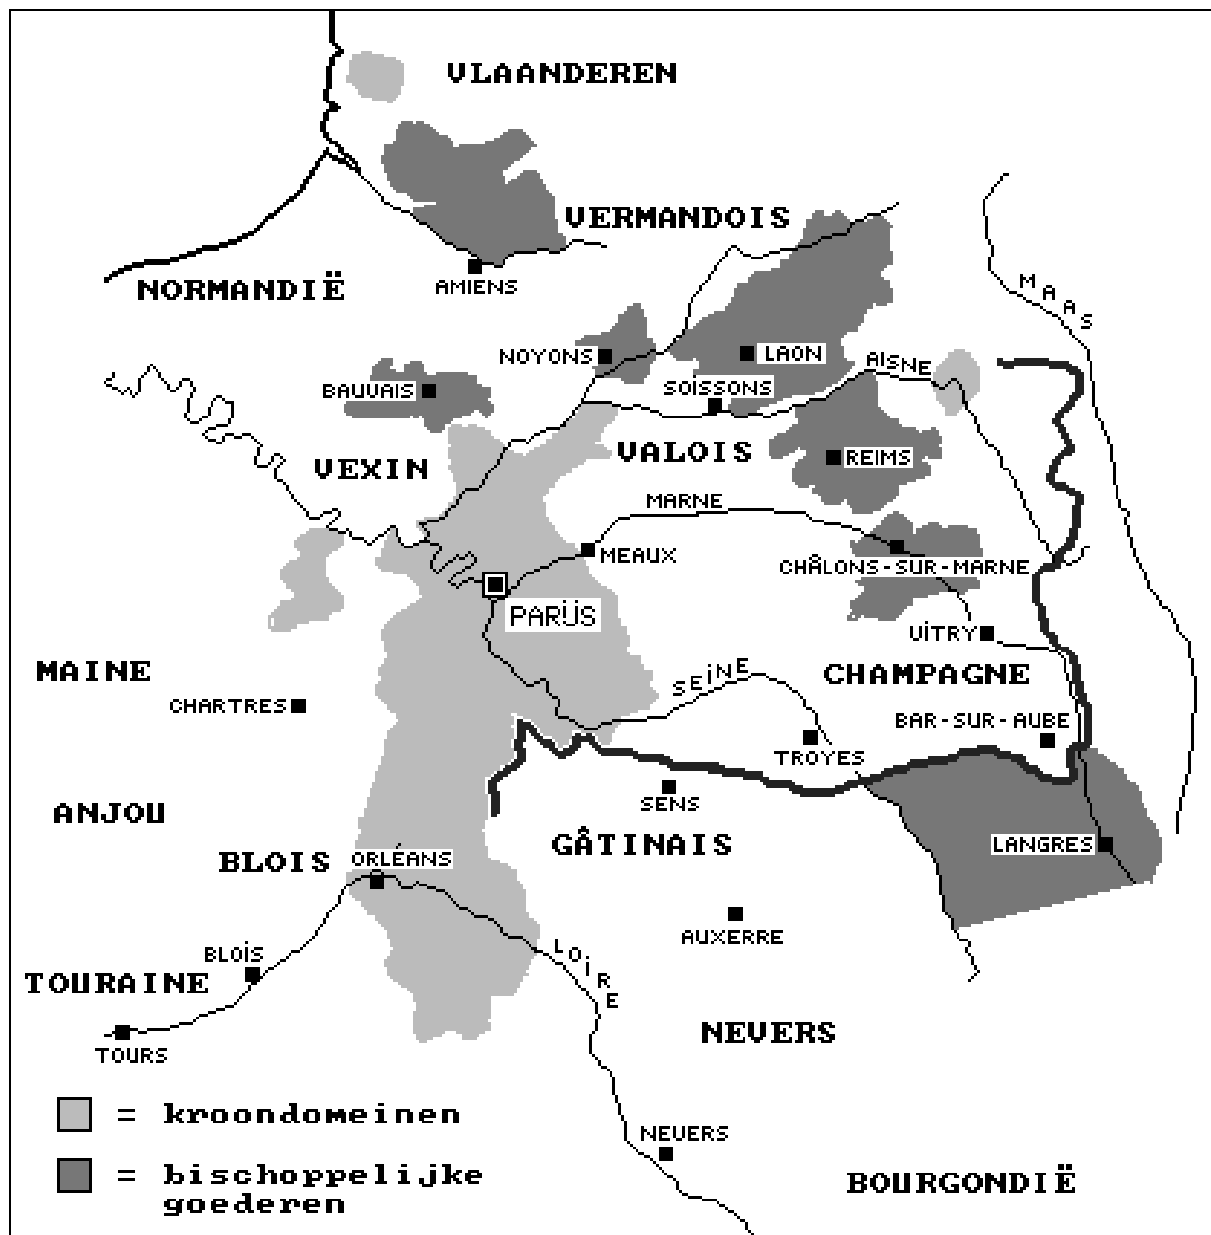

## Kaarten en tabellen

Tabel 8: de graven van Vlaanderen (naar Nicholas, *Medieval Flanders*, 440-441).

Tabel 9: de afstammeling van Ingelbrecht II van Petegem (naar Warlop, *The Flemish Nobility*, II.II nrs. 64, 149, 169 en 210).

Tabel 10: verwantschap van abt Ingelbertus en bisschop Radbodus (naar Huyghebaert, *Vita Godeliph*, 76-77).

Vlaanderen in de elfde eeuw.

Frankrijk in de elfde eeuw.

Champagne in de elfde eeuw.