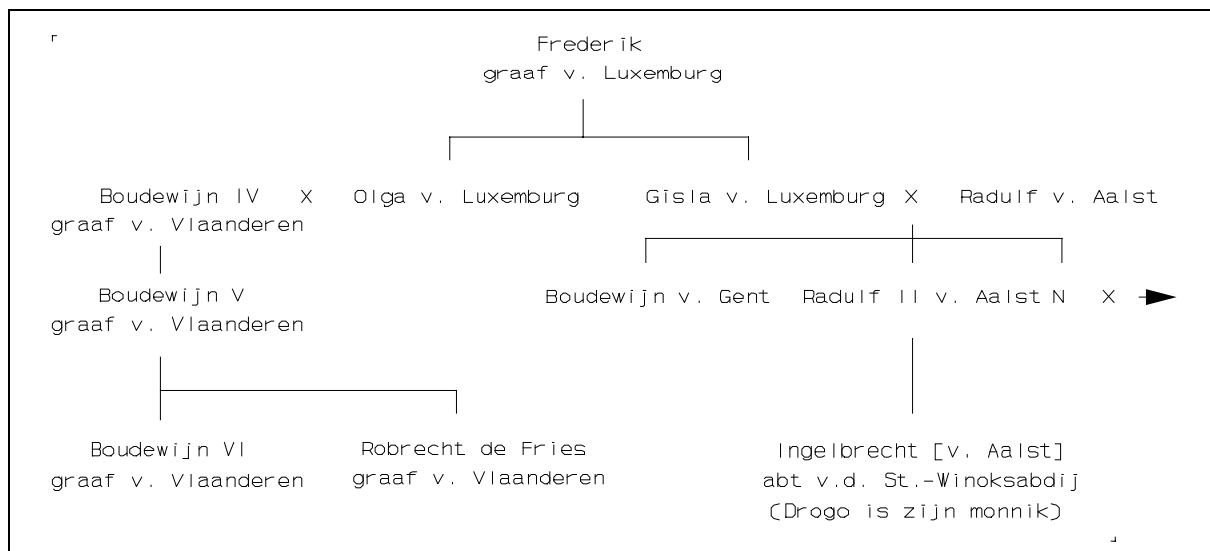

## Kaarten en tabellen

Tabel 8: de graven van Vlaanderen (naar Nicholas, *Medieval Flanders*, 440-441).

Tabel 9: de afstammeling van Ingelbrecht II van Petegem (naar Warlop, *The Flemish Nobility*, II.II nrs. 64, 149, 169 en 210).

Tabel 10: verwantschap van abt Ingelbertus en bisschop Radbodus (naar Huyghebaert, *Vita Godeliph*, 76-77).

Vlaanderen in de elfde eeuw.

Frankrijk in de elfde eeuw.

Champagne in de elfde eeuw.